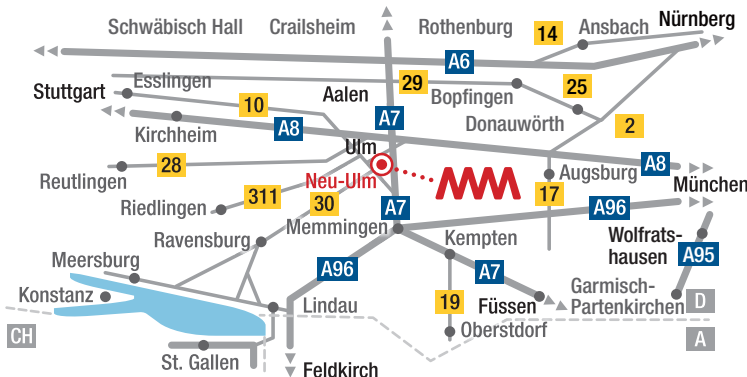

Stuttgart (67 min.) | Aalen (45 min.) | Nürnberg (110 min.) | Füssen (65 min.) | München (75 min.)
Wolfratshausen (100 min.) | Memmingen (35 min.) | Feldkirch (85 min.) | Augsburg (50 min.)

Wir sind immer in Ihrer Nähe!