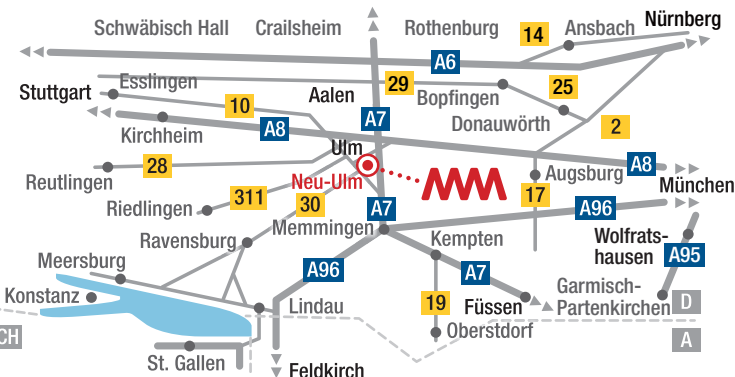

Stuttgart (67 min.) | Aalen (45 min.) | Nürnberg (110 min.) | Füssen (65 min.) | München (75 min.)
Wolfratshausen (100 min.) | Memmingen (35 min.) | Feldkirch (85 min.) | Augsburg (50 min.)

Wir sind immer in Ihrer Nähe!