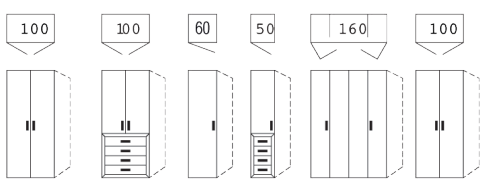

AUSZUG KORPUS- UND FRONTAUSWAHL

PLANBAR NACH MASS

PLANUNGSVARIANTEN

KORPUSFARBEN

DETAILABBILDUNGEN

- VORTEILE**
- TIEFE: 50 CM
 - HÖHE BIS 260 CM
 - 3 BREITEN: 50 CM / 70 CM / 110 CM
 - WAND- & DECKENBEFESTIGUNG
 - 3 KORPUSFARBEN
 - ROHR IN CHROM Ø 25 MM
 - BELASTBARKEIT DER FACHBÖDEN: 25 KG
 - SELBSTEINZUG MIT DÄMPFUNG
 - FERTIG MONTIERTE SCHUBKASTENEINSÄTZE
 - ECKLÖSUNG