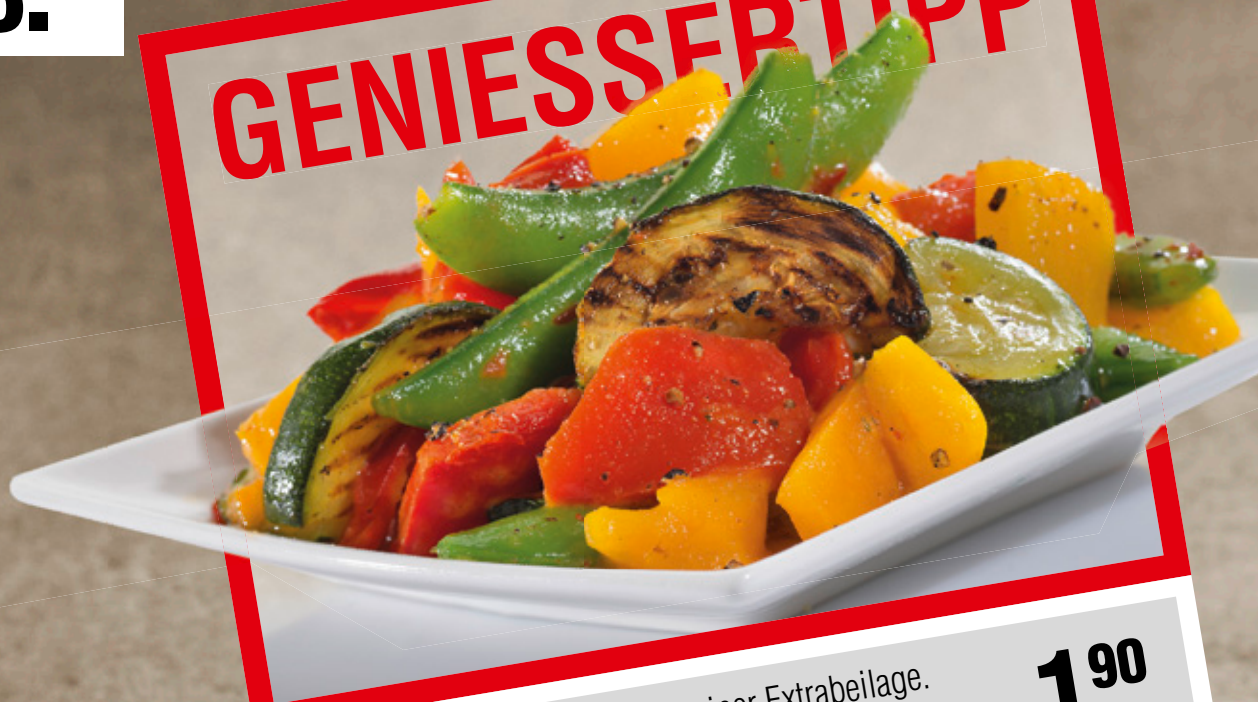

Verfeinern Sie Ihr Gericht mit einer Extrabeilage.
Knackiges Grillgemüse

1.90